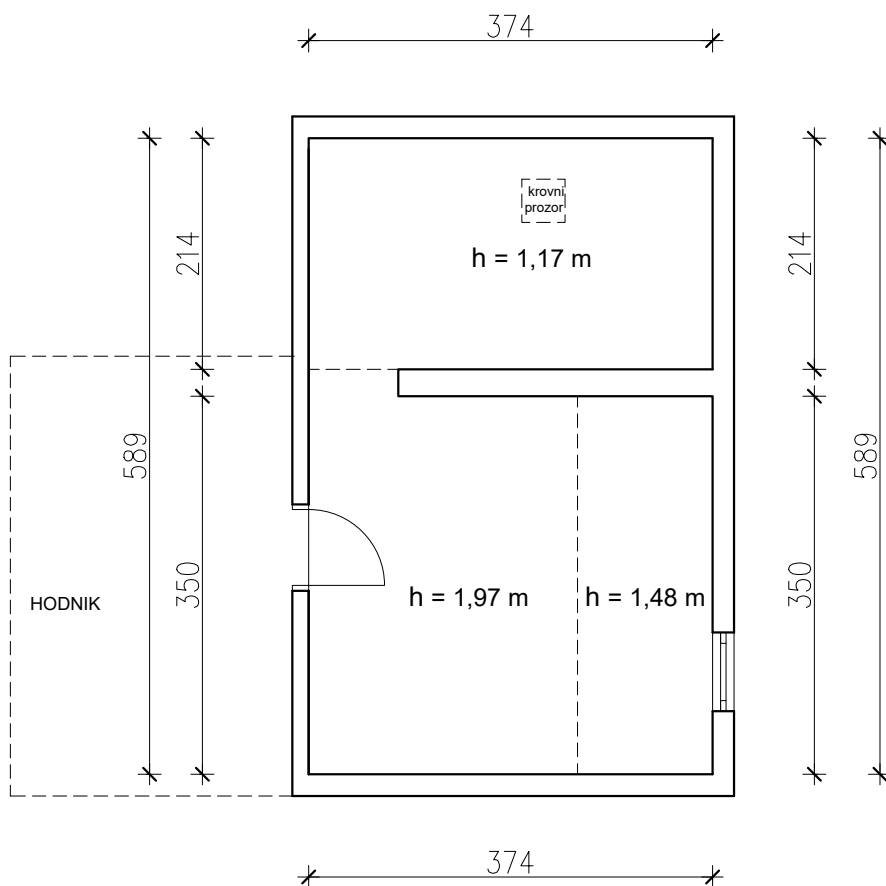

P = 21,30 m<sup>2</sup>

STAN 3186	Medvedgradska 24
Lokacija: Zagreb	Potkrovlje
Izmjera korisne površine stambenog prostora	
Datum: 19.05.2026.	Državne nekretnine d.o.o.