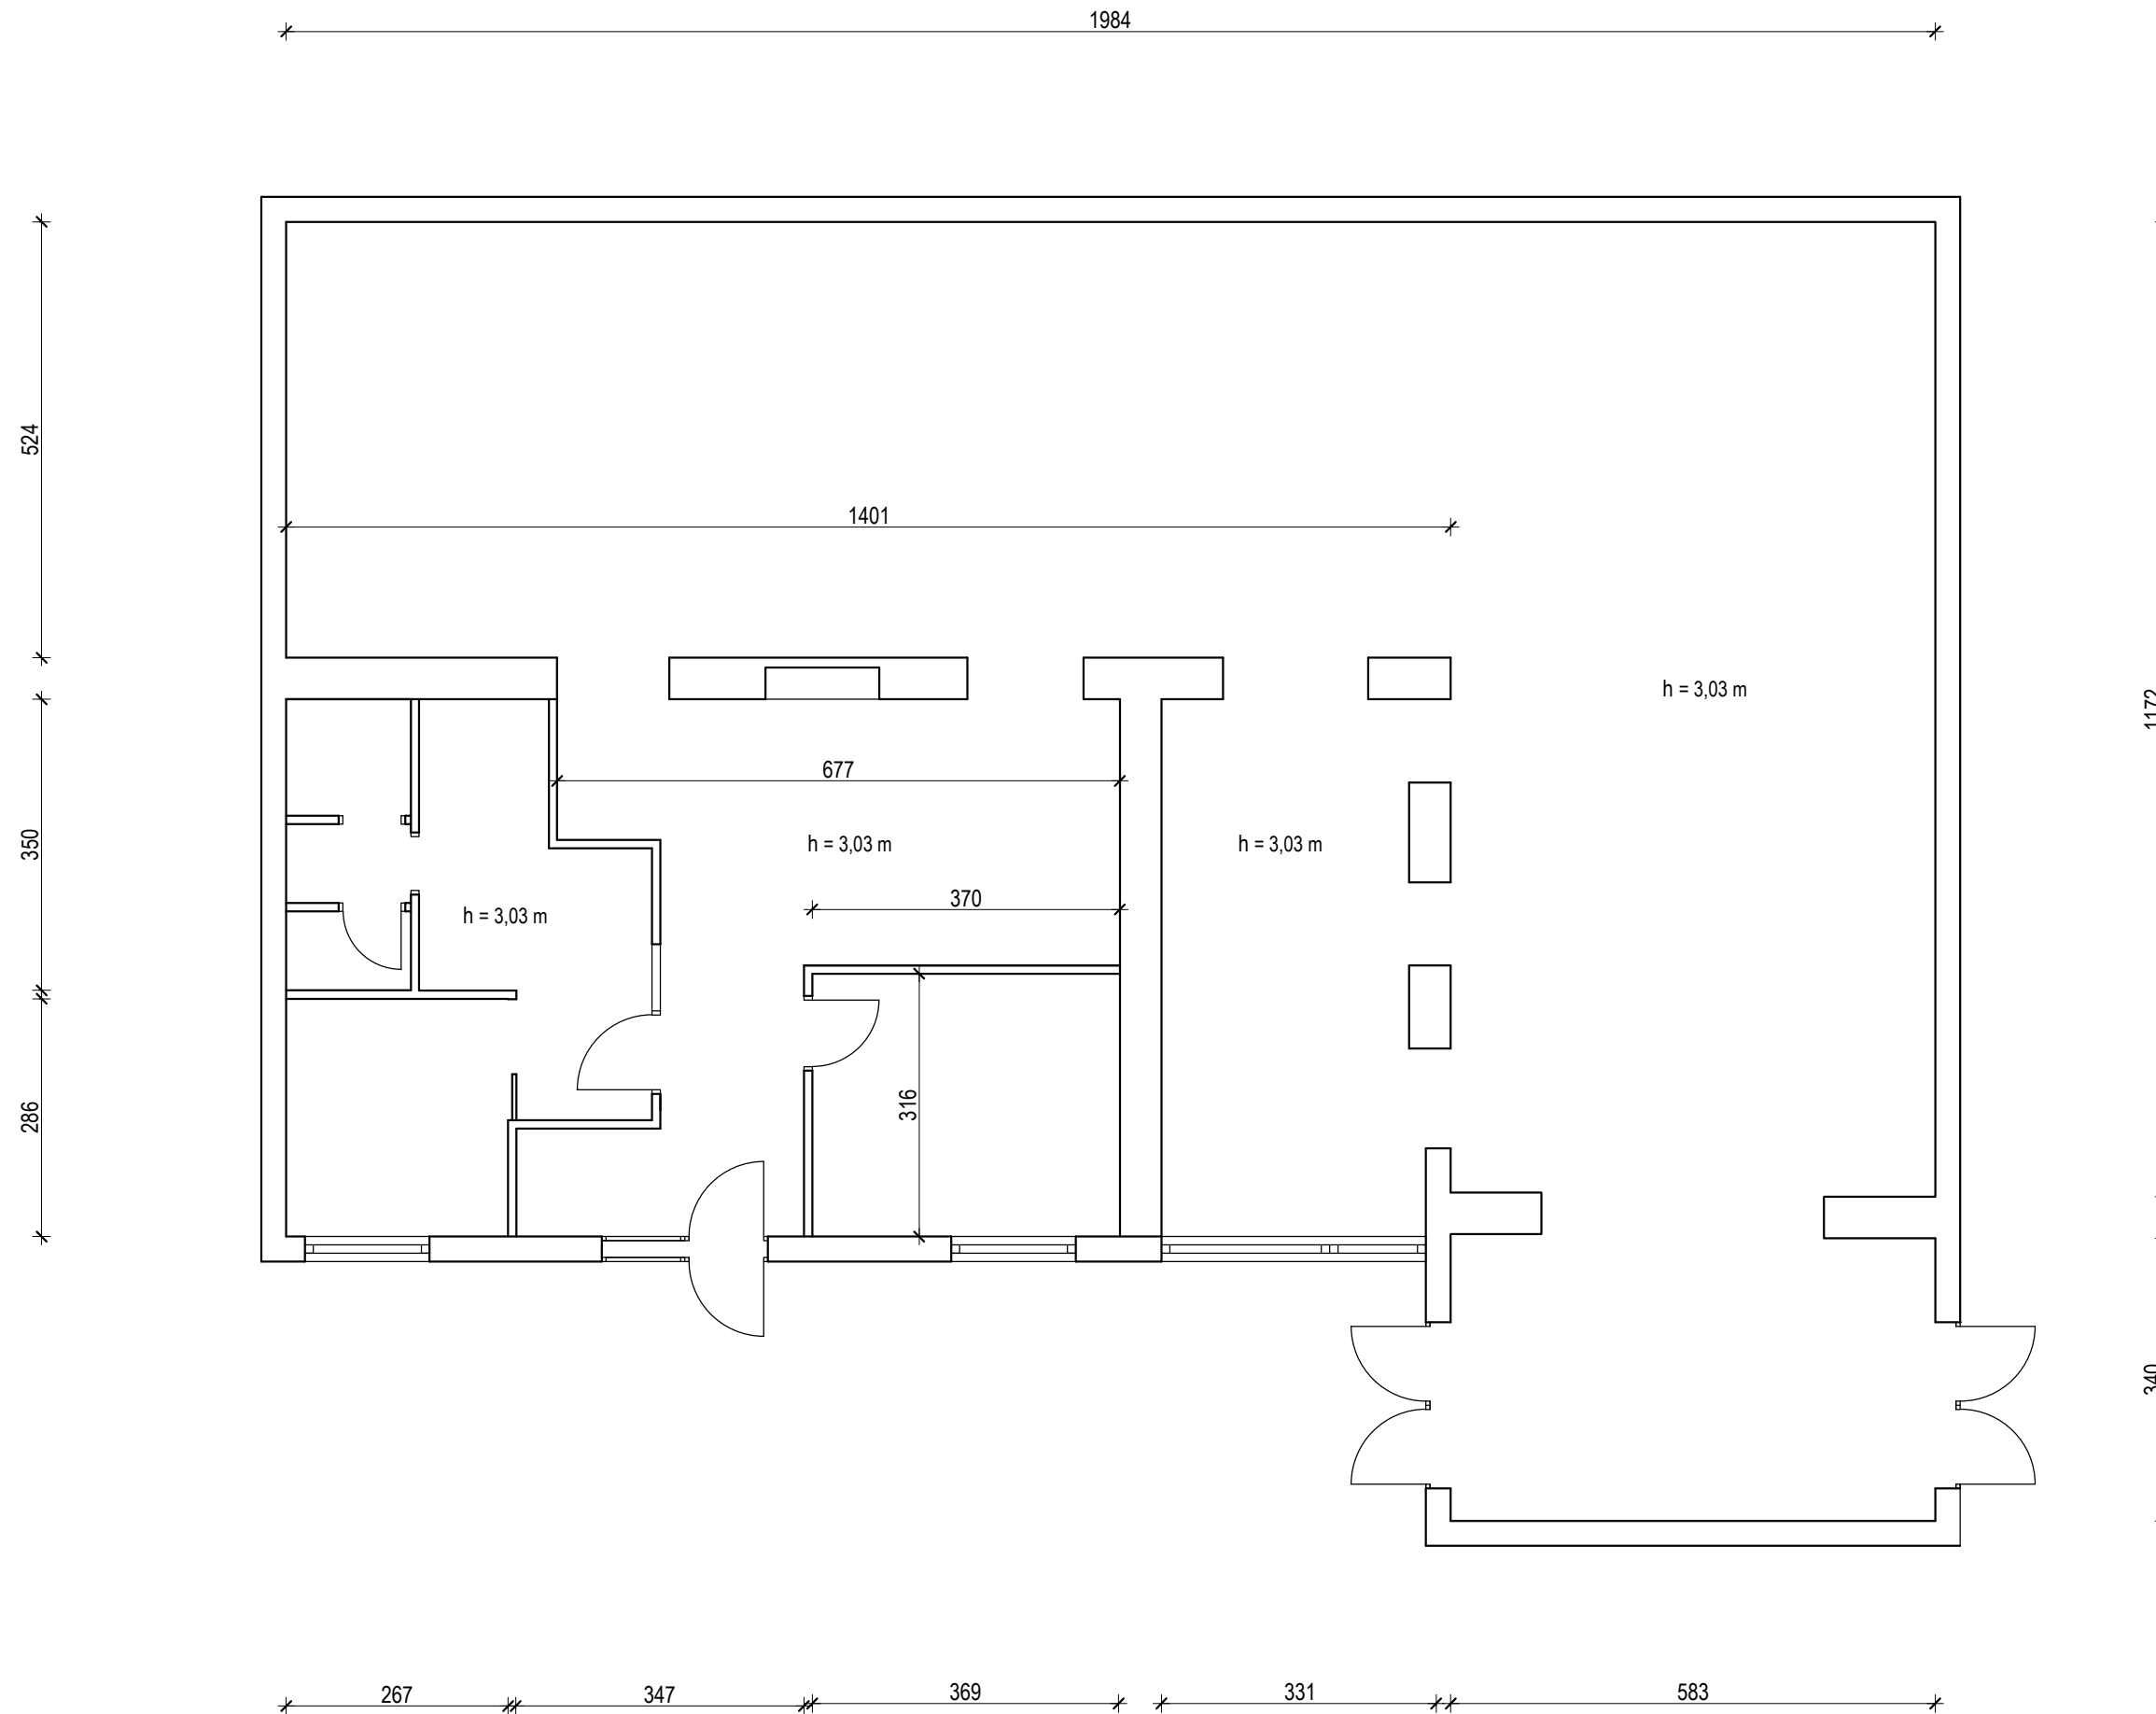

Puk = 251,18 m<sup>2</sup>

|   |                           |
|---|---------------------------|
| PP2954                                      | Selska cesta 41/1         |
| Lokacija: Zagreb                            | Prizemlje                 |
| Izmjera korisne površine poslovnog prostora |                           |
| Datum: 17.12.2025.                          | Državne nekretnine d.o.o. |